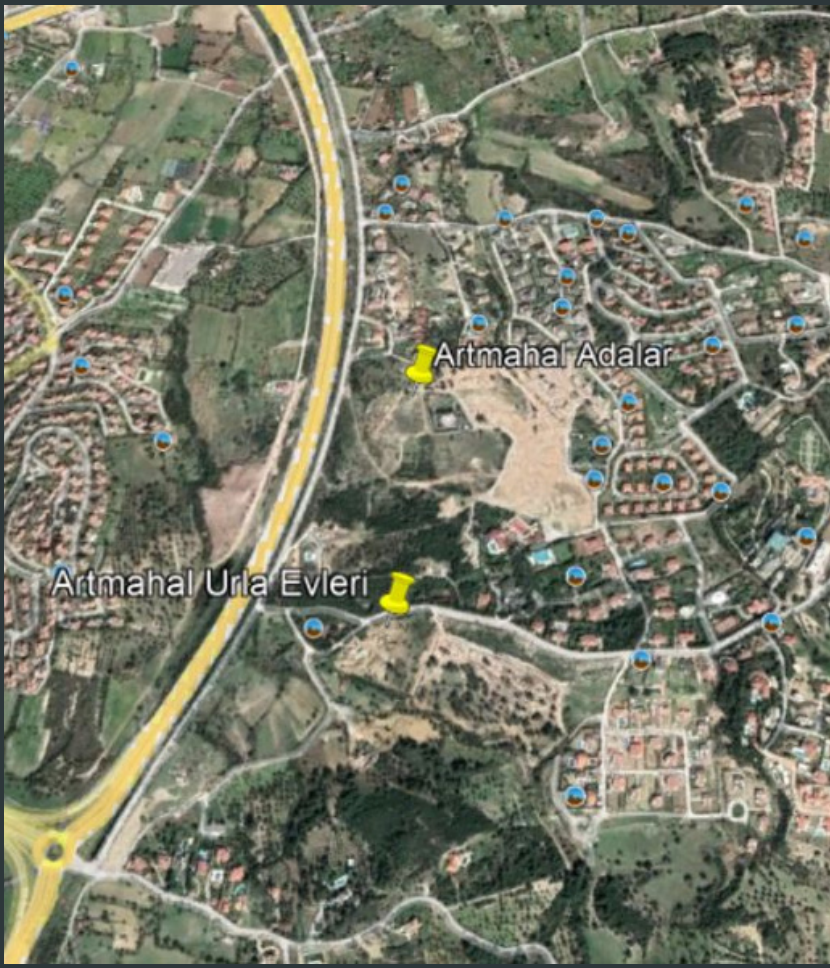

## ARTMAHAL YAPI

Sinema	
/ Aktivite Oda	: 54 m <sup>2</sup>
Hol	: 11 m <sup>2</sup>
G. Banyo	: 4.5 m <sup>2</sup>
Oda 3	: 22 m <sup>2</sup>
Oda 4	: 14 m <sup>2</sup>
Çamaşır Oda	: 19.5 m <sup>2</sup>

# kat planları

ARTMAHAL ADALAR

# URLA KEKLIKTEPE

Çeşme Otoban	1 dk	İYTE	10 dk
AVM	2 dk	Güzelbahçe	10 dk
Çeşmealtı Marina	5 dk	Çesme Alaçatı	20 dk
İskele	5 dk	Narlıdere	20 dk
Hastane	5 dk		
Kitesurf Merkezi	10 dk		